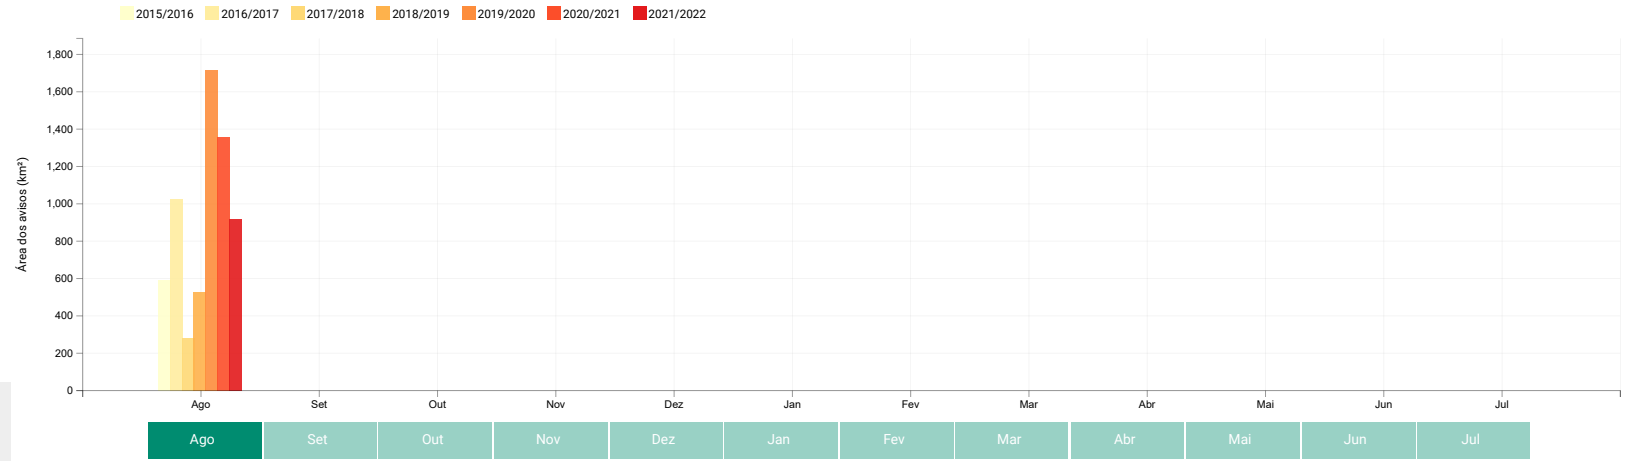

Avisos de desmatamento
6.411,83 km²

Avisos de degradação

Todas as classes de aviso

Número de avisos
37.042

Variação mensal de área do projeto DETER

Mostrar/esconder nuvem Ano Civil **Ano Referência**

Exibindo dados para os filtros do gráfico: Ago/(2015, 2016, 2017, 2018, 2019, 2020, 2021)

Atualizado até: 10/09/2021

Filtros por Estados, Classes e Anos